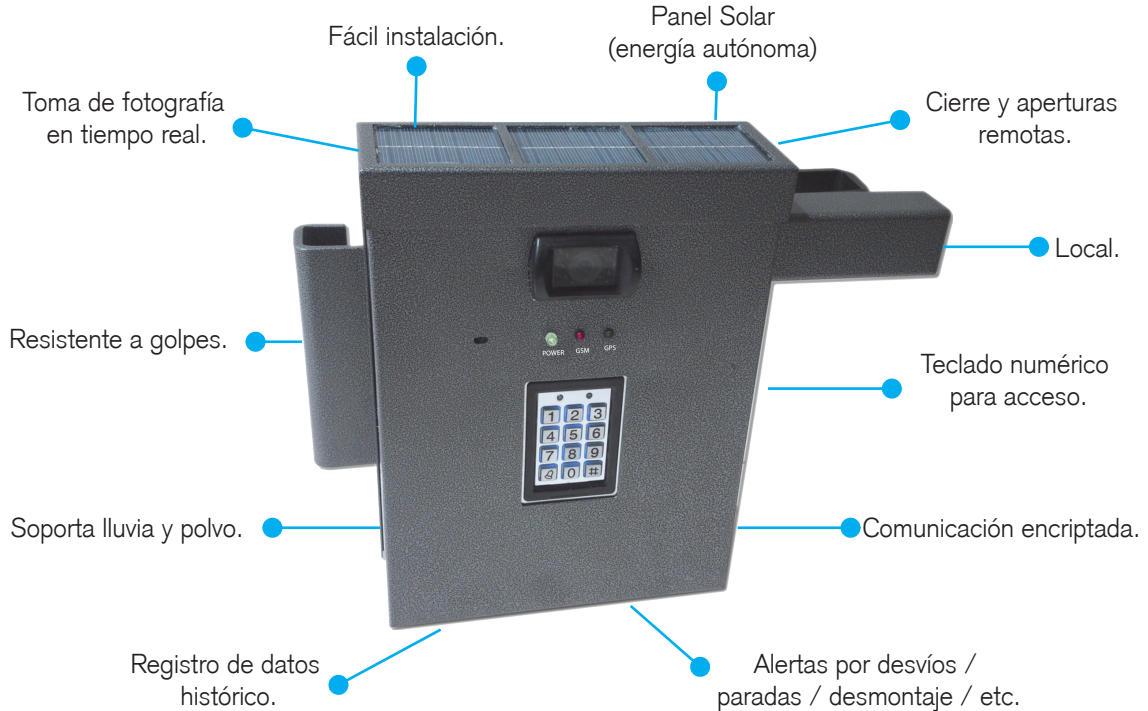

## CERRADURA INTELIGENTE PARA PROTECCIÓN DE CONTENEDORES

## ¿Que es Container Tarck?

Es el sistema más inteligente disponible para el seguimiento de los contenedores en tiempo real para su protección y gestión. Le da control completo sobre todos los posibles eventos y situaciones con su operación a distancia.